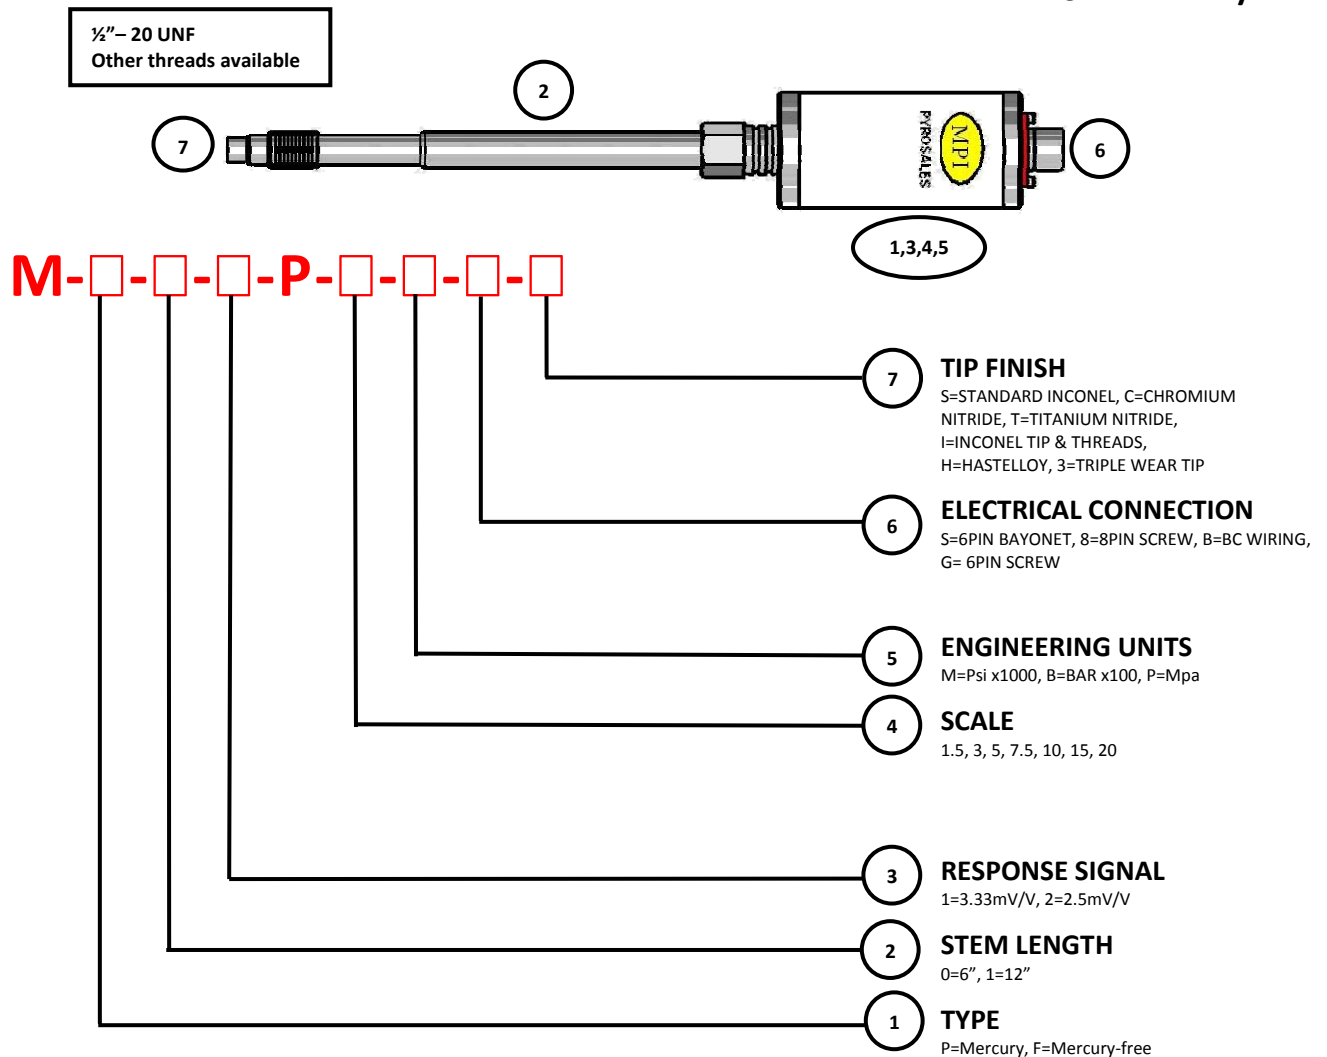

## MELT PRESSURE TRANSDUCER DATA SHEET MP1/MF1

### SELECTION

**M** -  -  -  - **P** -  -  -  -

1      2      3      4      5      6      7

**Special Requirements:** \_\_\_\_\_

Data Sheet MP1/MF1 Melt Pressure Transducer

[www.pyrosales.com.au](http://www.pyrosales.com.au)