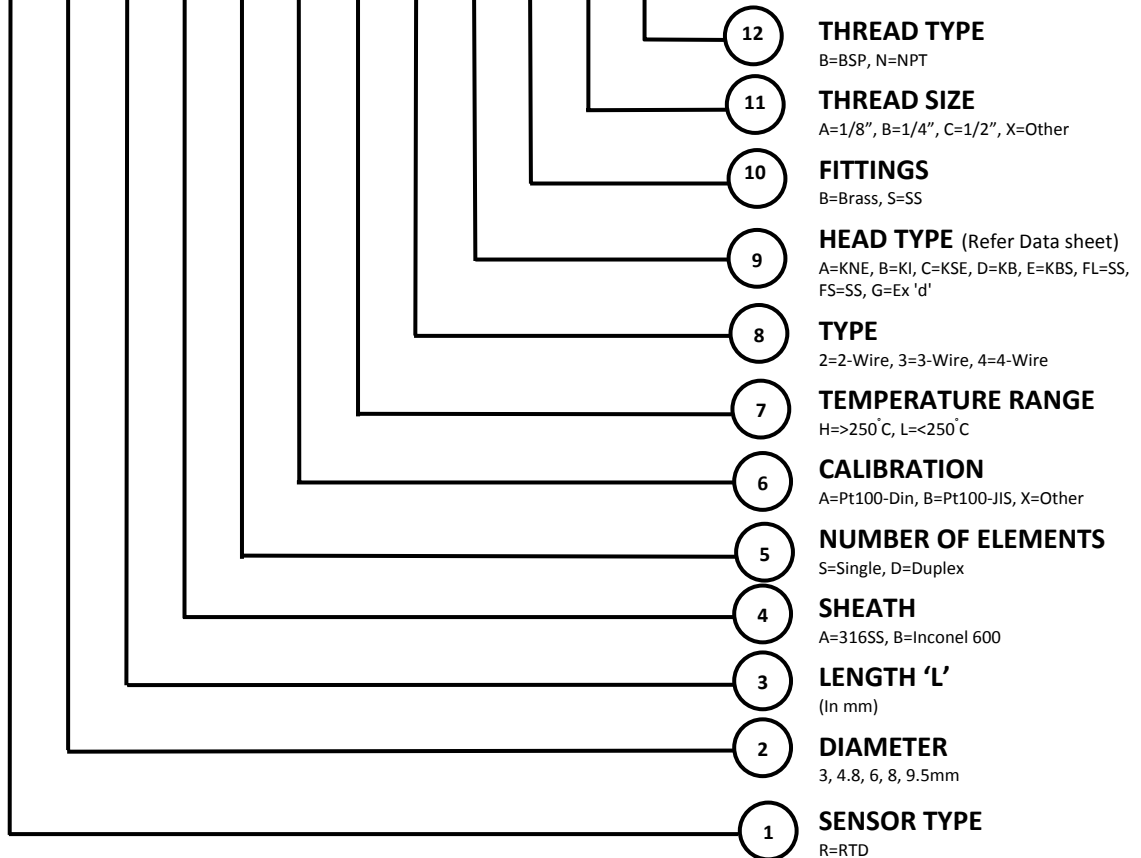

ISB-□-□-□-□-□-□-□-□-□-□-□-□

Note 1: ISE assembly is identical to ISB, however only comes with type 'G' Ex'd' head.

Note 2: If RTD is to be used with a thermowell, please nominate

Type:   , 'U' Length:           , 'T' Length:            (Refer Thermowell data sheets)

## SELECTION

ISB -    -    -    -    -    -    -    -    -    -    -    -   

1    2    3    4    5    6    7    8    9    10   11   12

Special Requirements: \_\_\_\_\_

Data Sheet ISB-RTD

[www.pyrosales.com.au](http://www.pyrosales.com.au)